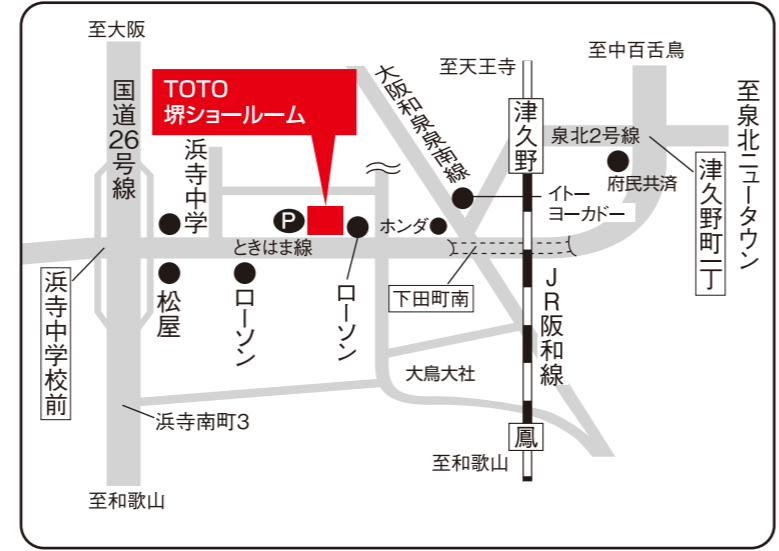

▼開催場所
TOTO堺ショールーム
〒593-8328 堺市西区鳳北町10-110
電話:0120-43-1010
JR阪和線「津久野駅」徒歩10分 「浜寺中学校前」交差点から車で1分

▼主催・お問い合わせ
大阪ガスメンテサービス会社
蟹江ガスエンジニアリング(株)
〒592-8342 堺市西区浜寺船尾町西3丁54番地 TEL.072(264)8112(本社)
0120-648-122

新型コロナウイルス感染予防・安全・安心を第一に感染拡大防止に向けた取り組みを実施しています